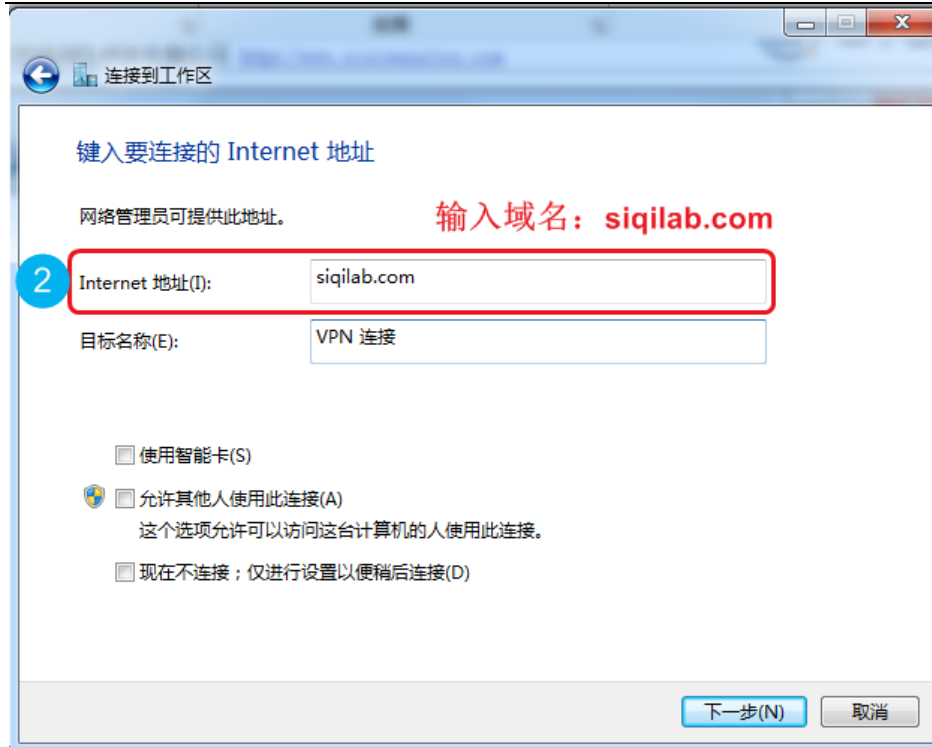

VPN 连接的用户名和密码[请向思琦管理员索取]