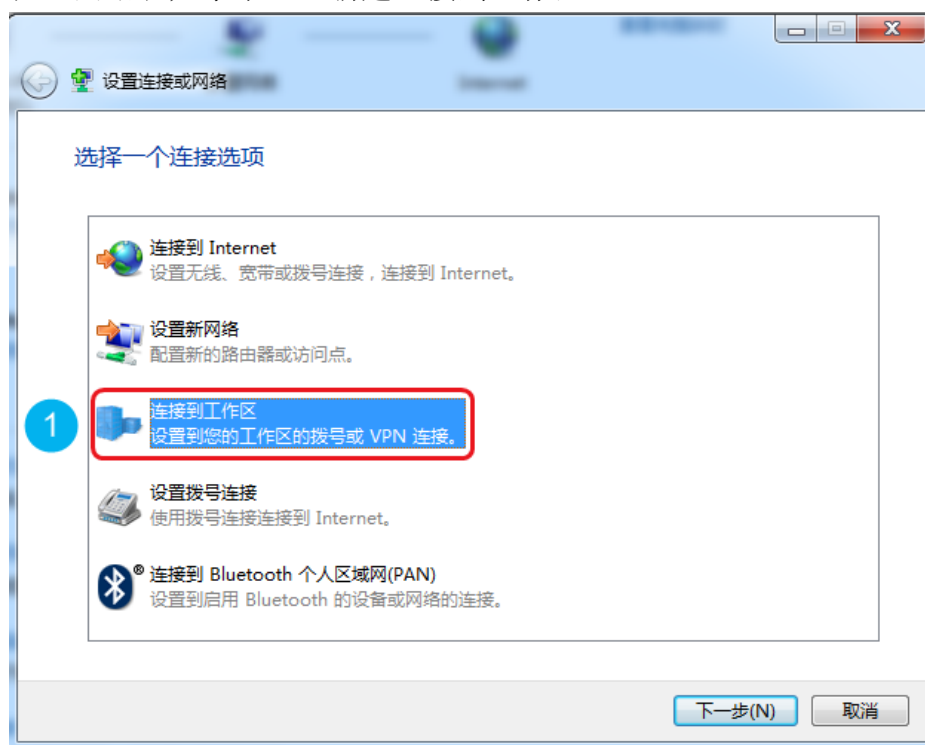

南京思琦网络科技有限公司

思琦云全球 IT 实验平台使用说明

(大陆地区学员)

(1) 创建 VPN 连接

在“网络和共享中心”新建连接到工作区

选择使用我的 Internet 连接 (VPN)

南京思琦网络科技有限公司 (南京总部)

公司网址: <http://www.siqiwangluo.com> //思琦官网提供全套免费视频及各种学习资料下载