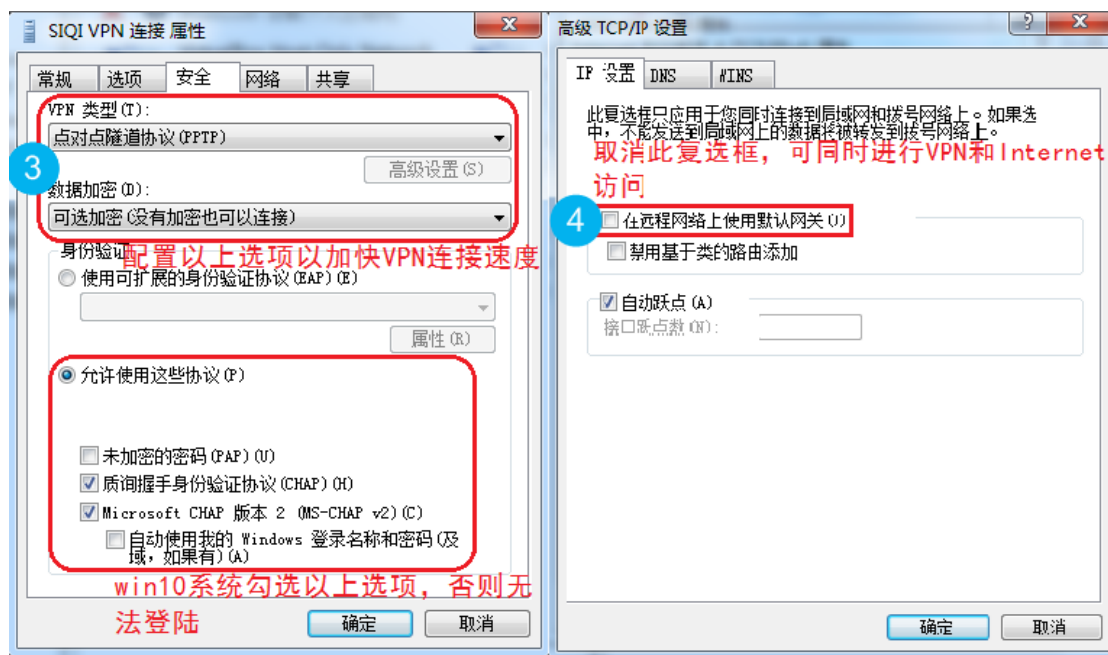

南京思琦网络科技有限公司

思琦云全球 IT 实验平台使用说明

(大陆地区学员)

(1) 创建 VPN 连接

在“网络和共享中心”新建连接到工作区

选择使用我的 Internet 连接 (VPN)

南京思琦网络科技有限公司 (南京总部)

公司网址: <http://www.siqiwangluo.com> //思琦官网提供全套免费视频及各种学习资料下载

咨询电话: 025-86106162 18936898390 (咨询/售后/投诉)

思琦2000人网络技术QQ群: 584250587 //与业界资深工程师技术交流

售前资深咨询师蒋霞QQ: 2461907609

高级讲师樊琦 微信号: 18936898390

全球售后技术支持 (skype): ff5816000@outlook.com

VPN 连接的用户名和密码[请向思琦管理员索取]

VPN 连接优化设置: